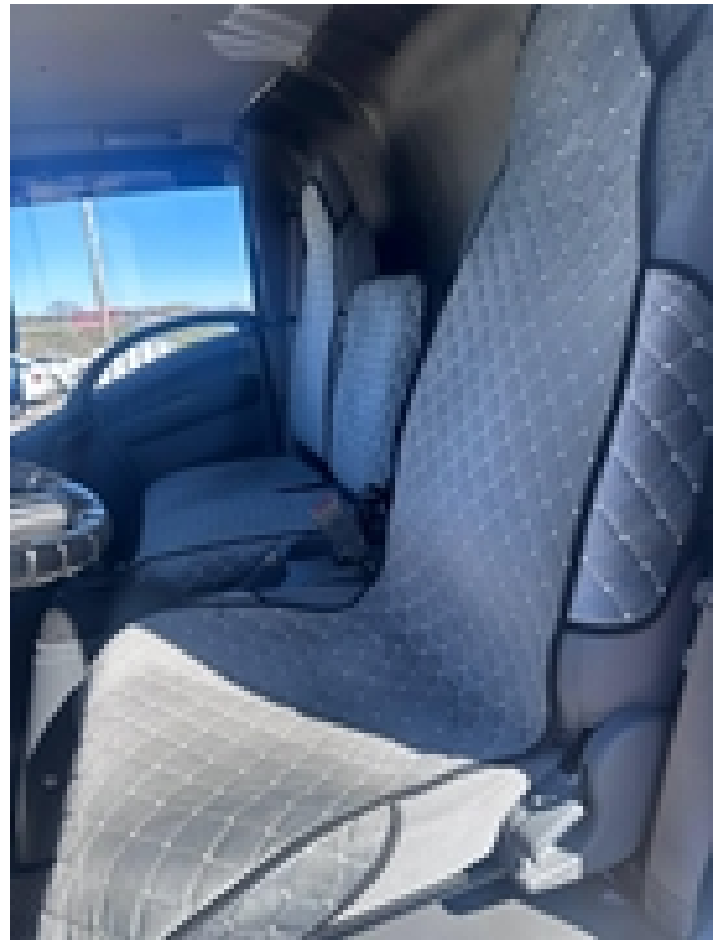

Техническое описание:

VIN: **LWLDMFMG4RL049408**

Тип ТС: **Легкий коммерческий**

Тип кузова: **Рефрижератор**

КПП: **Механическая**

Привод: **Задний**

Объем двигателя: **2.5 л**

Мощность двигателя: **135 л.с.**

Двигатель: **дизель**

Цвет: **белый**

Руль: **Левый**