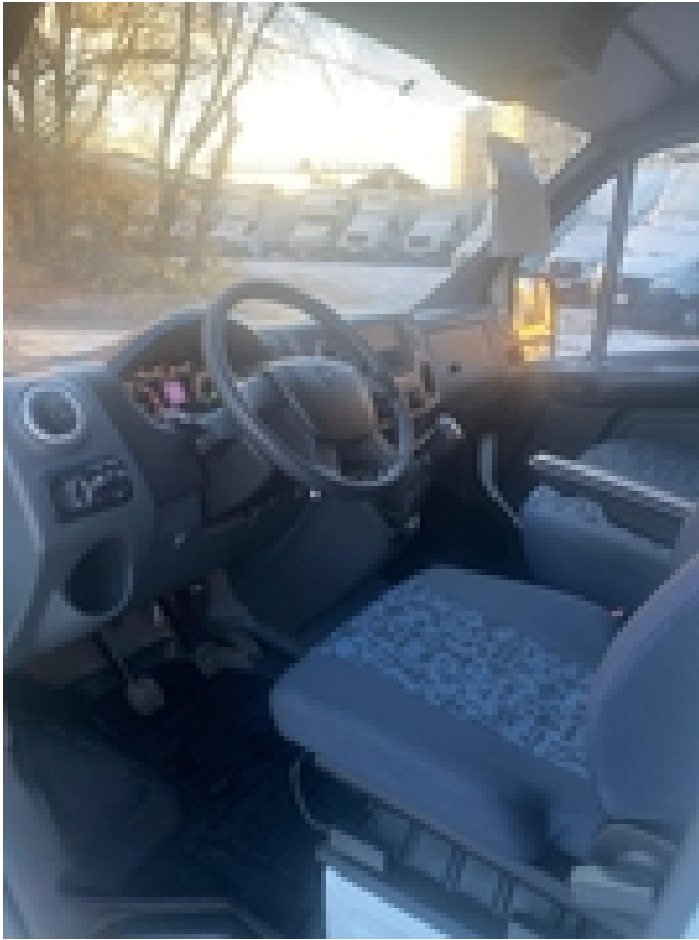

г. Санкт-Петербург

Расстанная улица, 17

+7 (812) 213-07-37

ГАЗ ГАЗель Next, 2022, 22 719 км

Техническое описание:

VIN: **XZV3009Z6N0005387**

Тип ТС: **Легкий коммерческий**

Тип кузова: **Изотермический кузов**

КПП: **Механическая**

Привод: **Задний**

Объем двигателя: **2.7 л**

Мощность двигателя: **106 л.с.**

Двигатель: **бензин инжектор**

Цвет: **белый**

Руль: **Левый**

Дополнительная информация: